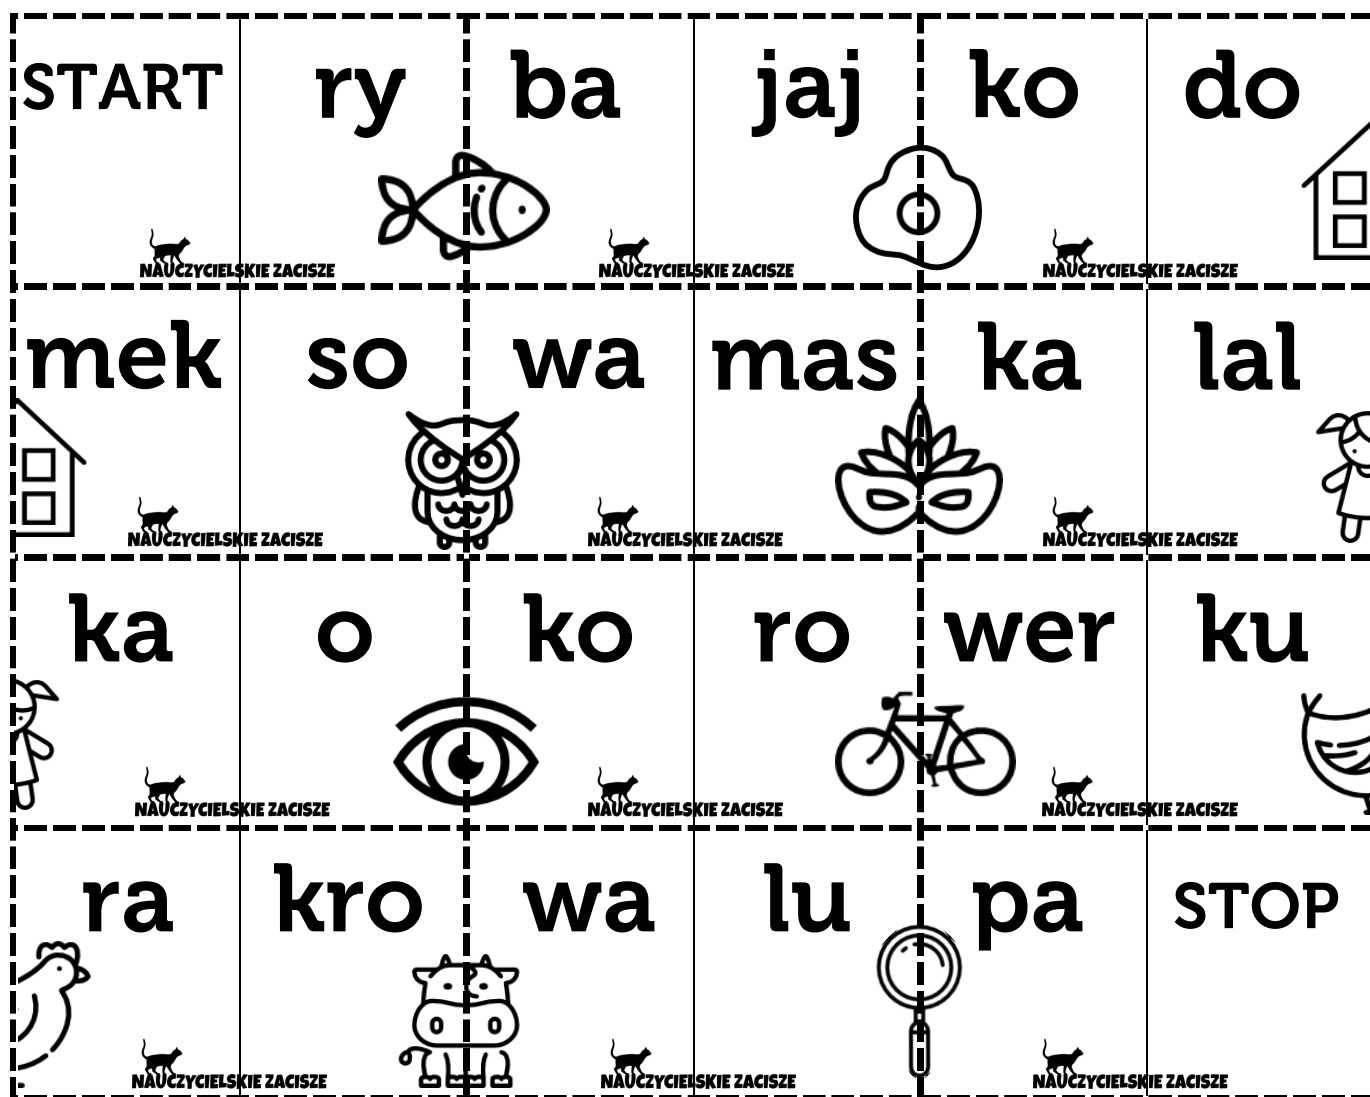

DOMINO SYLABOWE

Rozetnij domino po liniach przerywanych.

*ikony pochodzą ze strony www.flaticon.com

NAUCZYCIELSKIE ZACISZE

www.nauczycielskiezacisze.pl

Instagram @nauczycielskiezacisze

Allegro użytkownik ZaciszeKG